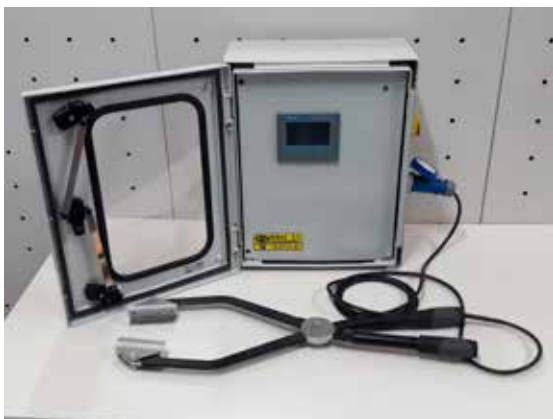

Aturdidores de perno cautivo

CASH Special .22
CASH Special Heavy Duty .22

CASH Long Bolt .25

CASH Magnum .25

Detonadores **CASH**

DICK para animales pequeños

Aturdidor eléctrico BTN201 Cumple el Reglamento CE 1099/2009