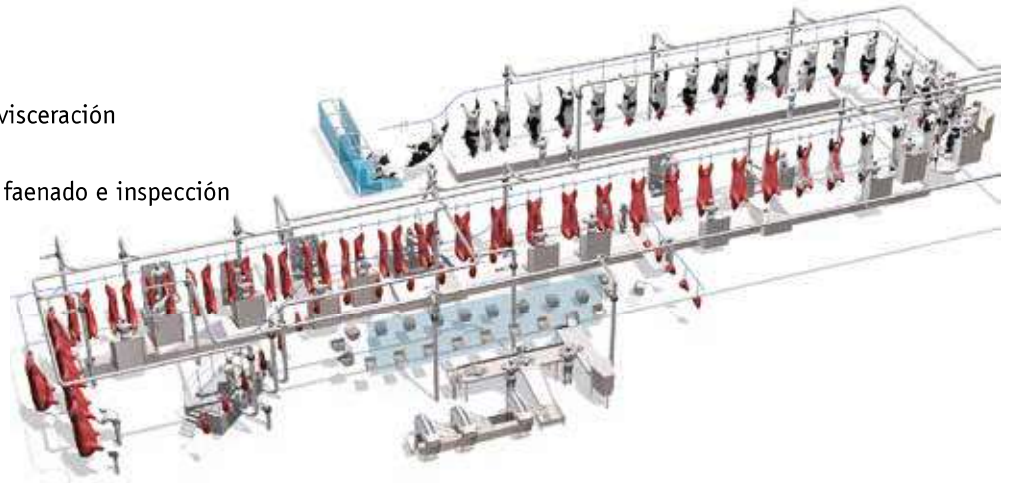

Líneas completas y maquinaria para el sacrificio porcino

- Máquinas depiladoras continuas y combinadas
- Túnel de escalde mediante agua caliente, vapor o mixtos
- Instalaciones compactas de escalde y depilado
- Hornos chamuscadores
- Máquinas flageladoras para repaso
- Transportadores aéreos para sangrado, faenado e inspección

Máquina depiladora continua

Túnel de escalde vertical mediante vapor

Máquina flageladora

Horno chamuscador

Línea de repaso

Líneas de faenado

Líneas completas y maquinaria para el sacrificio vacuno

- Box de apuntillado
- Box de sacrificio ritual
- Plataformas elevadoras de faenado y evisceración
- Máquinas desolladoras
- Transportadores aéreos para sangrado, faenado e inspección

Máquina desolladora

Box de sacrificio ritual

Líneas de faenado

Sistemas de transporte aéreo

- Sistemas de transportadores aéreos completos
- Transportadores sistema "trolley" para túneles oro
- Transportadores acumuladores para cámaras de estabilización y clasificación
- Soluciones personalizadas a las necesidades de cada cliente