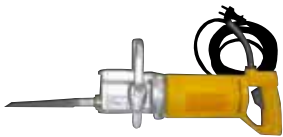

### Cuchillos neumáticos para corte, fileteado y loncheado

EFA 800

EFA 802

EFA 805

EFA 805-D con guía de profundidad

### Sierras eléctricas de espada

EFA SL24WB  
longitudes hoja 20cm/30cm 1020W

EFA 63  
longitud hoja 35cm 1020W

EFA SL50/18  
longitud hoja 47,5cm 1800W

### Sierras eléctricas de disco

EFA SK18WB  
ø180mm 1020W

EFA SK23/18  
ø230mm 1800W

EFA SK30/18  
ø300mm 1800W

### Sierras neumáticas de disco

EFA SK16-8D  
ø160mm 790W

EFA SK18-8D  
ø180mm 790W

EFA 17  
ø210mm 880W