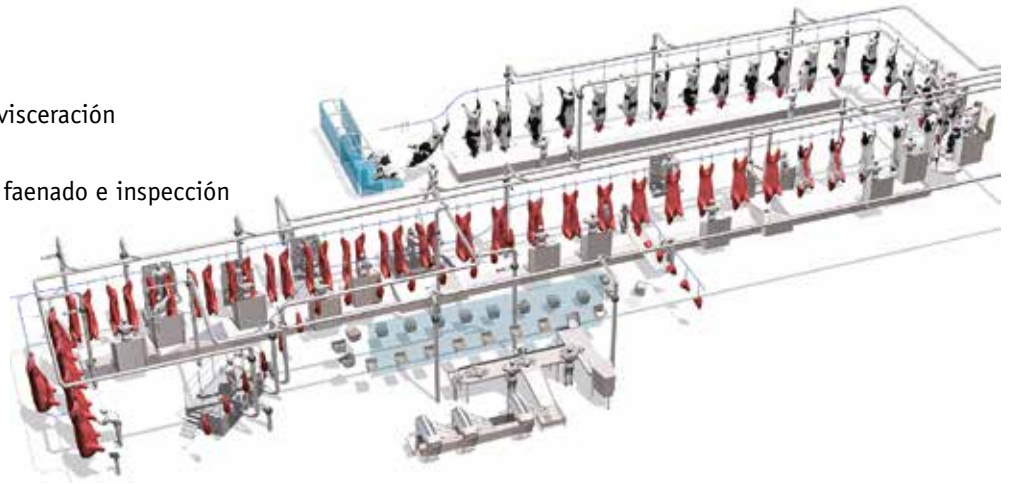

Líneas completas y maquinaria para el sacrificio porcino

- Máquinas depiladoras continuas y combinadas
- Túnel de escalde mediante agua caliente, vapor o mixtos
- Instalaciones compactas de escalde y depilado
- Hornos chamuscadores
- Máquinas flageladoras para repaso
- Transportadores aéreos para sangrado, faenado e inspección

Máquina depiladora continua

Túnel de escalde vertical mediante vapor

Máquina flageladora

Horno chamuscador

Línea de repaso

Líneas de faenado

Líneas completas y maquinaria para el sacrificio vacuno

- Box de apuntillado
- Box de sacrificio ritual
- Plataformas elevadoras de faenado y evisceración
- Máquinas desolladoras
- Transportadores aéreos para sangrado, faenado e inspección

Máquina desolladora

Box de sacrificio ritual

Líneas de faenado

Sistemas de transporte aéreo

- Sistemas de transportadores aéreos completos
- Transportadores sistema "trolley" para túneles oro
- Transportadores acumuladores para cámaras de estabilización y clasificación
- Soluciones personalizadas a las necesidades de cada cliente