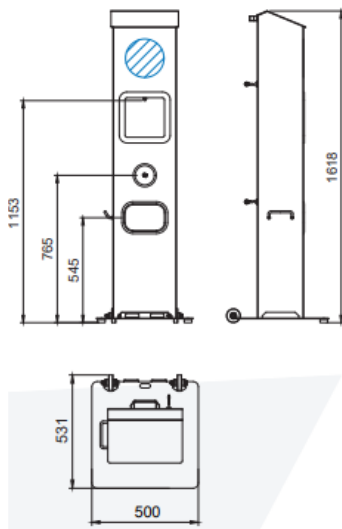

MANO TOWER

Desinfección de manos y superficies **en una sola unidad**

Modelo con desinfección automática

- Dispensador de desinfectante integrado automático
- Fabricado en acero inoxidable
- Capacidad de desinfectante: hasta 5 litros
- Dosificación ajustable
- Bandeja de recogida integrada y extraíble para el exceso de desinfectante
- Tensión: 230V
- Preparada para rollos sinfín de toallitas desinfectantes de mercado
- Papelera integrada
- Alimentación de los productos por parte trasera
- Compartimentos para desinfectantes y toallitas con cerradura, protección contra el vandalismo y el robo
- Techo inclinado higiénico sin espacio de almacenamiento
- Incorpora dos ruedas para un fácil transporte

Opciones:

- Pintura en polvo de cualquier color RAL
- Monitor de 11,6" para mostrar videos, presentaciones o fotos. Control del contenido mediante solución en la nube
- Impresión del logotipo de la empresa.