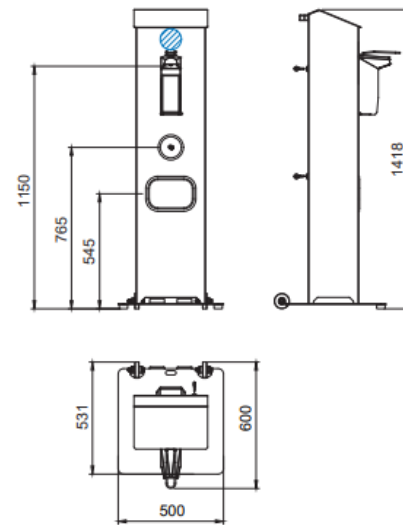

Modelo con desinfección manual

- Dispensador de desinfectante con palanca larga para uso con codo
- Fabricado en acero inoxidable
- Capacidad de desinfectante: 1 litro
- Dosificación ajustable
- Disponibilidad de rollos sinfín de toallitas desinfectantes
- Cierre con llave para proteger contra el vandalismo y el robo
- Papelera integrada
- Techo inclinado higiénico sin espacio de almacenamiento
- Incorpora dos ruedas para un fácil transporte

Opciones:

- Pintura en polvo de cualquier color RAL
- Bandeja de recogida para el exceso de desinfectante
- Impresión del logotipo de la empresa.